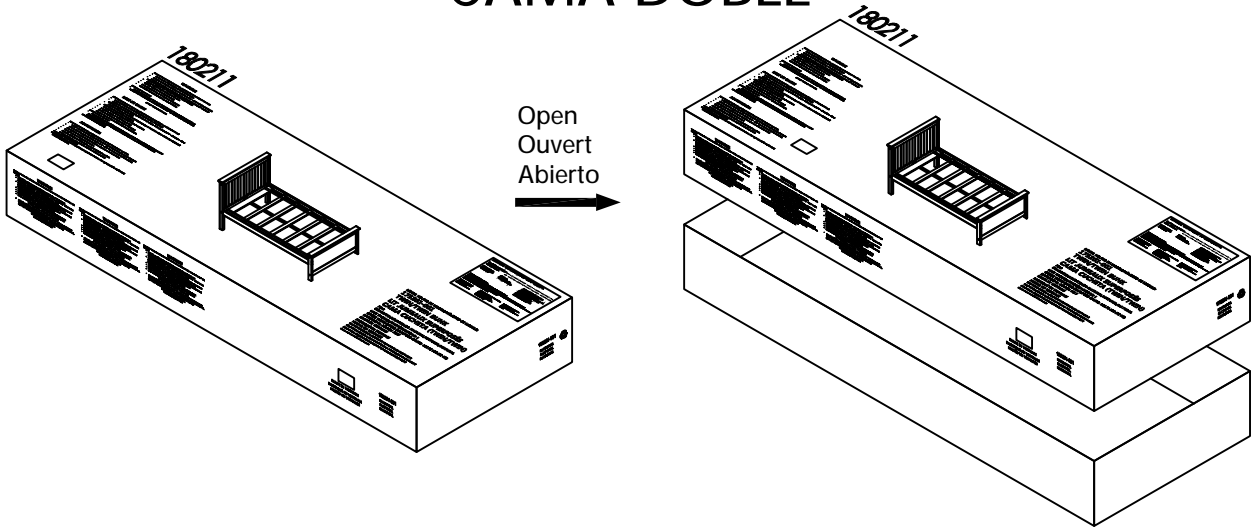

180211  
FULL BED  
LIT DOUBLE  
CAMA DOBLE

# 180211 FULL BED LIT DOUBLE CAMA DOBLE

# 180211

Not Include  
Non Inclus  
No Incluido

2X

20674 (45\*76\*25mm)

20010 (3\*15mm)

8X

20055 (4\*30mm)

2X