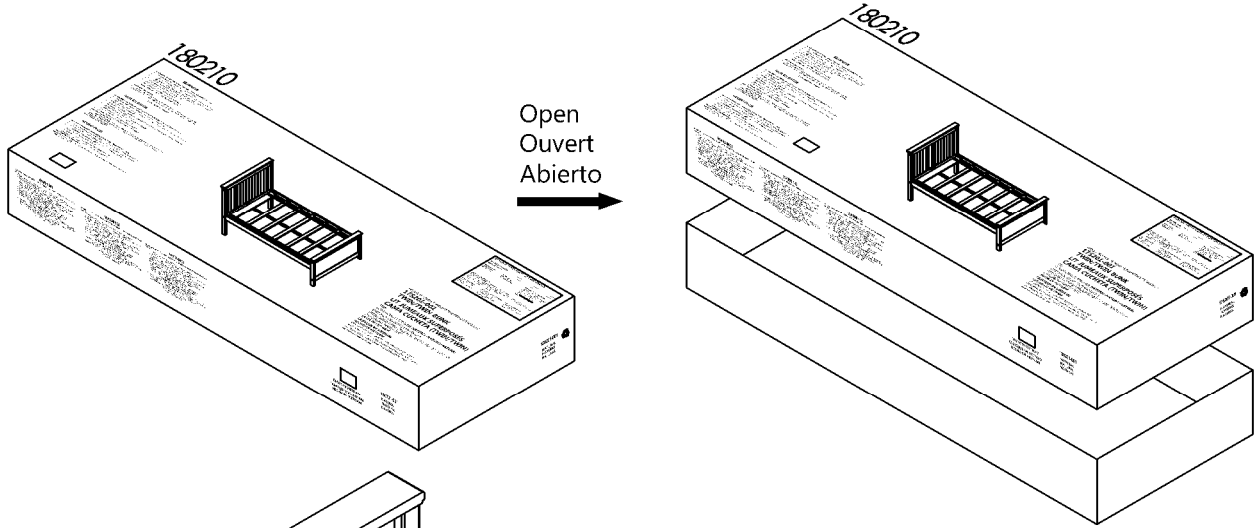

**180210**  
TWIN BED  
LIT SIMPLE  
CAMA INDIVIDUAL

# 180210 TWIN BED LIT SIMPLE CAMA INDIVIDUAL

-  2X
-  20055 (4\*30mm)
-  20010 (3\*15mm)

-  20125 (4mm) 2X
-  20428 (M6\*25mm) 2X
-  20123 (6\*13mm) 2X

4X  
#20055 (4\*30mm)

10X  
#20055 (4\*30mm)

20624 (Ø25mm)  
16X