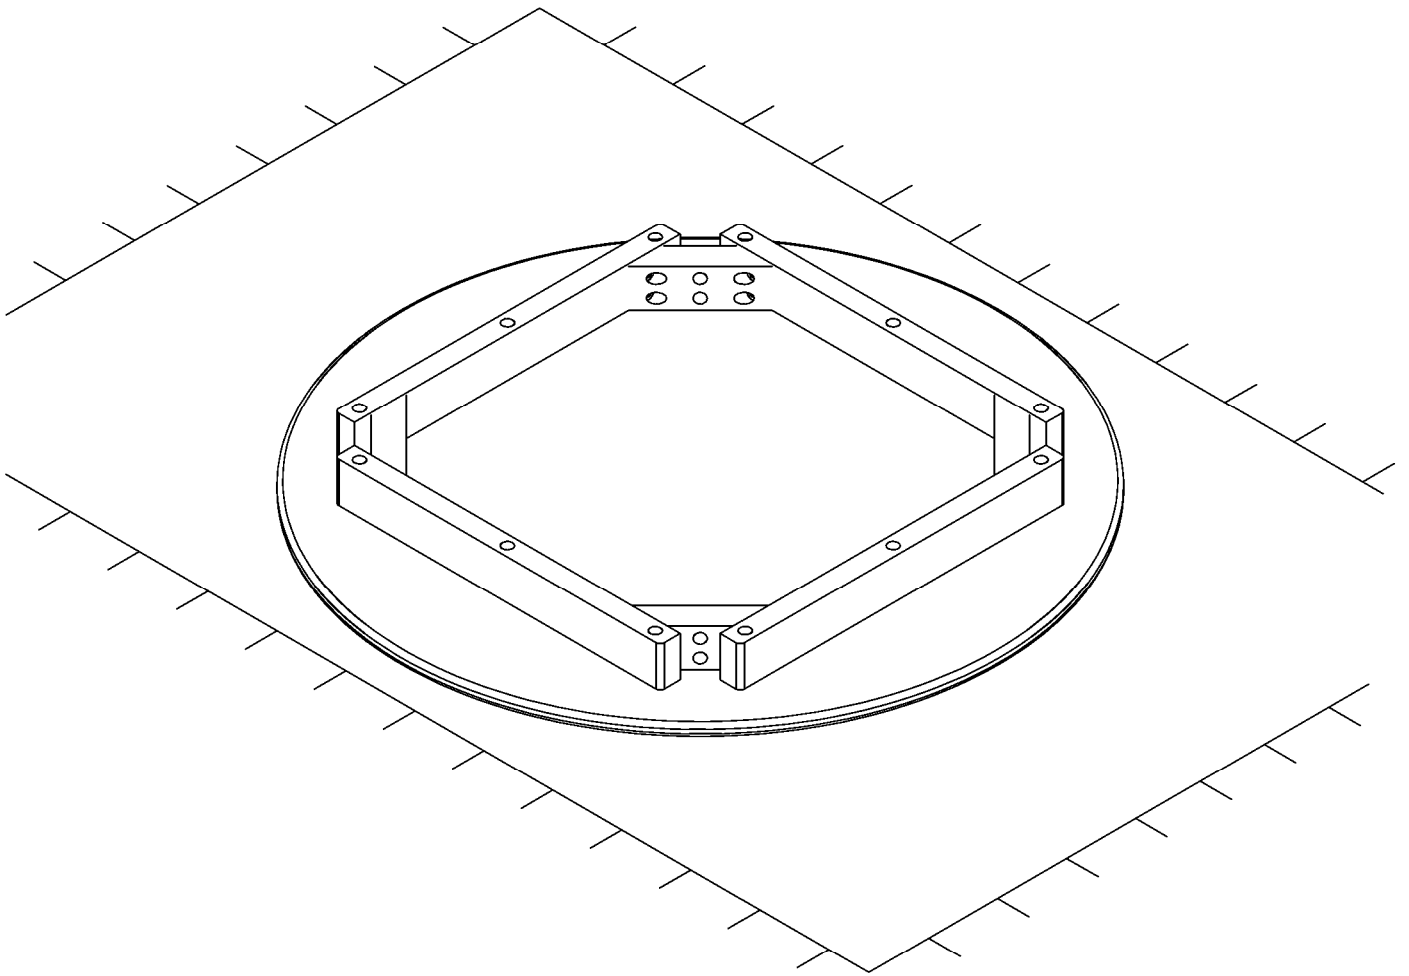

# Max&Lily

**150300**

20335 (M6\*50mm)

**8x**

20615 (4mm)

**1X**

#20617

**4x**

4X